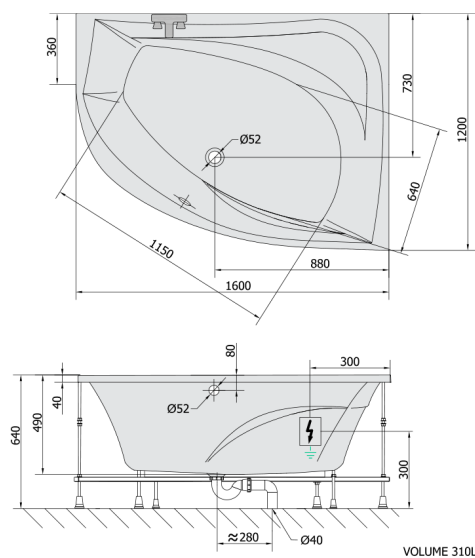

TANYA R hydromasážna vaňa, 160x120x49cm, Active Hydro-Air, chróm

Objednací kód: 66119.2010

Rozmery

Dĺžka: 1600 mm
Šírka: 1200 mm
Výška: 490 mm
Objem: 310 l

Vlastnosti

Farba: Biela
Materiál: Akrylát
Záruka: 2 roky

Technický list

Electric cable 3x2,5mm²
Lenght 2m from the wall

⚡ Elektrický kábel 3x2,5mm²
Délka kabelu ze zdi 2m

Electrical Characteristic:
Tension: 220-230V/50hz
Max. power consumption: 1200W
Electric protection: residual-current device 30mA