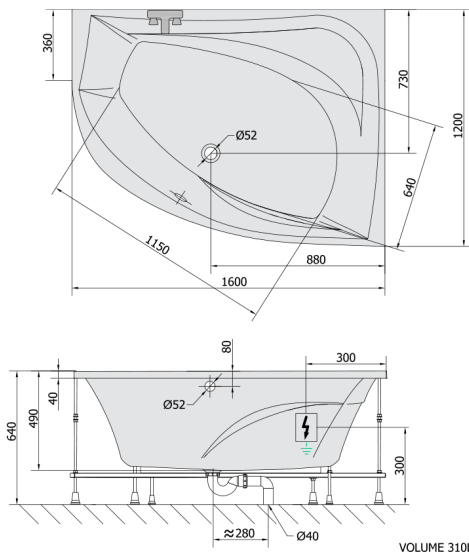

TANYA R hydromasážna vaňa, 160x120x49cm, Active Hydro, chróm

Objednací kód: 66119.1010

Rozmery

Dĺžka: 1600 mm
Šírka: 1200 mm
Výška: 490 mm
Objem: 310 l

Vlastnosti

Farba: Biela
Materiál: Akrylát
Záruka: 2 roky

Technický list

Electric cable 3x2,5mm²
Lenght 2m from the wall
⚡ Elektrický kábel 3x2,5mm²
Délka kabelu ze zdi 2m

Electrical Characteristic:
Tension: 220-230V/50hz
Max. power consumption: 1200W
Electric protection: residual-current device 30mA