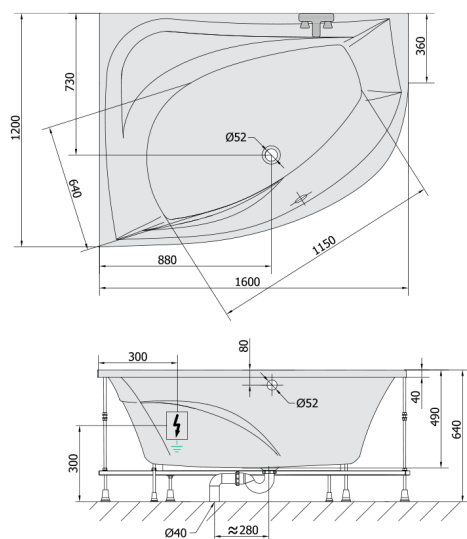

TANYA L hydromasážna vaňa, 160x120x49cm, Highline Hydro-Air, chróm

Objednací kód: 65119.6010

Rozmery

Dĺžka: 1600 mm
Šírka: 1200 mm
Výška: 490 mm
Objem: 310 l

Vlastnosti

Farba: Biela
Materiál: Akrylát
Záruka: 2 roky

Technický list

VOLUME 310L

Electric cable 3x2,5mm²
Lenght 2m from the wall
Elektrický kabel 3x2,5mm²
Délka kabelu ze zdi 2m

Electrical Characteristic:
Tension: 220-230V/50hz
Max. power consumption: 1200W
Electric protection: residual-current device 30mA