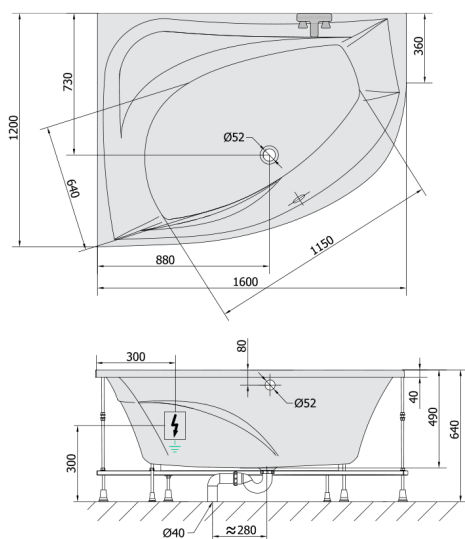

TANYA L hydromasážna vaňa, 160x120x49cm, Highline Hydro, chróm

Objednací kód: 65119.5010

Rozmery

Dĺžka: 1600 mm
Šírka: 1200 mm
Výška: 490 mm
Objem: 310 l

Vlastnosti

Farba: Biela
Materiál: Akrylát
Záruka: 2 roky

Technický list

VOLUME 310L

Electric cable 3x2,5mm²
Lenght 2m from the wall
Elektrický kabel 3x2,5mm²
Délka kabelu ze zdi 2m

Electrical Characteristic:
Tension: 220-230V/50hz
Max. power consumption: 1200W
Electric protection: residual-current device 30mA