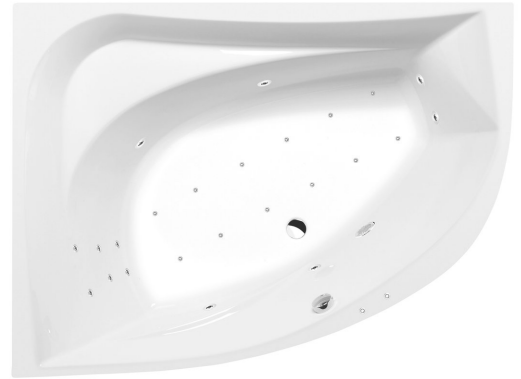

TANYA L hydromasážna vaňa, 160x120x49cm, Attraction Hydro-Air, chróm

Objednací kód: 65119.4010

Rozmery

Dĺžka: 1600 mm
Šírka: 1200 mm
Výška: 490 mm
Objem: 310 l

Vlastnosti

Farba: Biela
Materiál: Akrylát
Záruka: 2 roky

Technický list

VOLUME 310L

Electric cable 3x2,5mm²
Length 2m from the wall
Elektrický kábel 3x2,5mm²
Délka kabelu ze zdi 2m

Electrical Characteristic:
Tension: 220-230V/50hz
Max. power consumption: 1200W
Electric protection: residual-current device 30mA