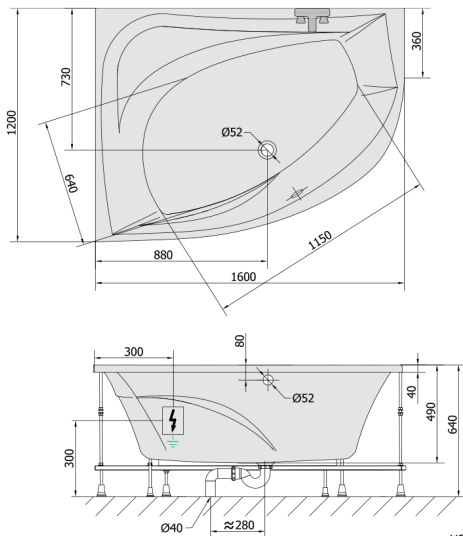

TANYA L hydromasážna vaňa, 160x120x49cm, Attraction Hydro-Air, chróm

Objednací kód: 65119.4010

Rozmery

Dĺžka: 1600 mm
Šírka: 1200 mm
Výška: 490 mm
Objem: 310 l

Vlastnosti

Farba: Biela
Materiál: Akrylát
Záruka: 2 roky

Technický list

VOLUME 310L

Electric cable 3x2,5mm²
Length 2m from the wall
Elektrický kábel 3x2,5mm²
Délka kabelu ze zdi 2m

Electrical Characteristic:
Tension: 220-230V/50hz
Max. power consumption: 1200W
Electric protection: residual-current device 30mA