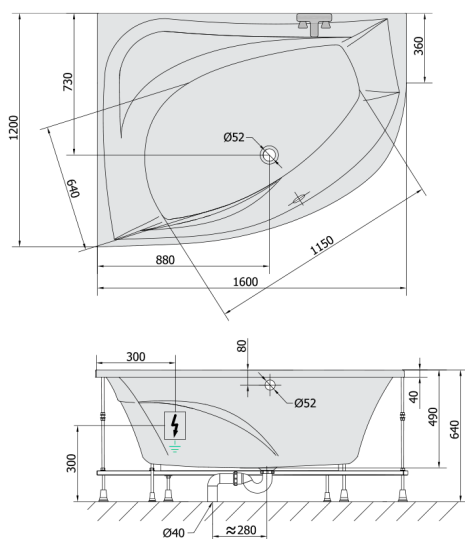

TANYA L hydromasážna vaňa, 160x120x49cm, Attraction Hydro, chróm

Objednací kód: 65119.3010

Rozmery

Dĺžka: 1600 mm
Šírka: 1200 mm
Výška: 490 mm
Objem: 310 l

Vlastnosti

Farba: Biela
Materiál: Akrylát
Záruka: 2 roky

Technický list

Electric cable 3x2,5mm²
Lenght 2m from the wall
Elektrický kabel 3x2,5mm²
Délka kabelu ze zdi 2m

Electrical Characteristic:
Tension: 220-230V/50hz
Max. power consumption: 1200W
Electric protection: residual-current device 30mA