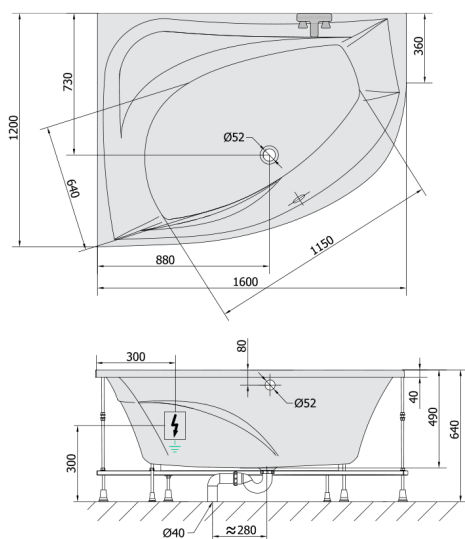

## TANYA L hydromasážna vaňa, 160x120x49cm, Active Hydro-Air, chróm

Objednací kód: 65119.2010

### Rozmery

Dĺžka: 1600 mm  
Šírka: 1200 mm  
Výška: 490 mm  
Objem: 310 l

### Technický list

Electric cable 3x2,5mm<sup>2</sup>  
Length 2m from the wall  
Elektrický kábel 3x2,5mm<sup>2</sup>  
Délka kabelu ze zdi 2m

Electrical Characteristic:  
Tension: 220-230V/50hz  
Max. power consumption: 1200W  
Electric protection: residual-current device 30mA