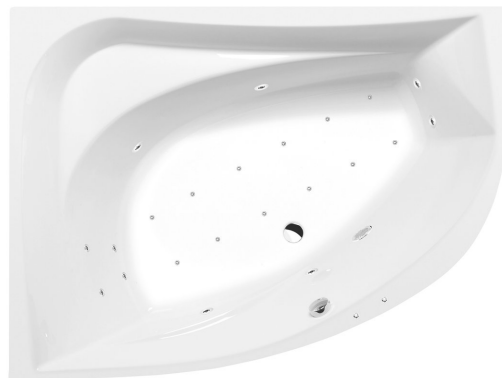

## TANYA L hydromasážna vaňa, 160x120x49cm, Active Hydro-Air, chróm

Objednací kód: 65119.2010

### Rozmery

Dĺžka: 1600 mm  
Šírka: 1200 mm  
Výška: 490 mm  
Objem: 310 l

### Vlastnosti

Farba: Biela  
Materiál: Akrylát  
Záruka: 2 roky