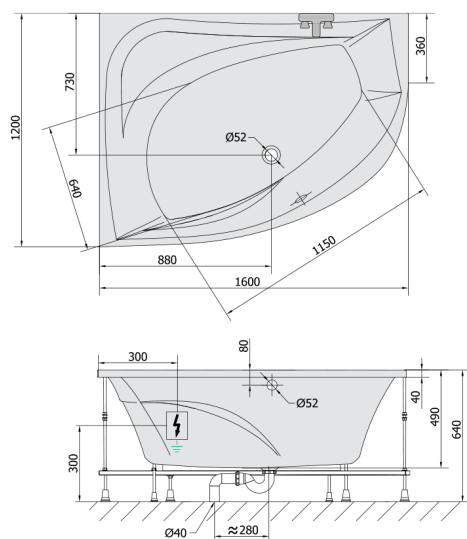

TANYA L hydromasážna vaňa, 160x120x49cm, Active Hydro, chróm

Objednací kód: 65119.1010

Rozmery

Dĺžka: 1600 mm
Šírka: 1200 mm
Výška: 490 mm
Objem: 310 l

Vlastnosti

Farba: Biela
Materiál: Akrylát
Záruka: 2 roky

Technický list

Electric cable 3x2,5mm²
Length 2m from the wall

Elektrický kábel 3x2,5mm²
Délka kabelu ze zdi 2m

Electrical Characteristic:
Tension: 220-230V/50hz
Max. power consumption: 1200W
Electric protection: residual-current device 30mA