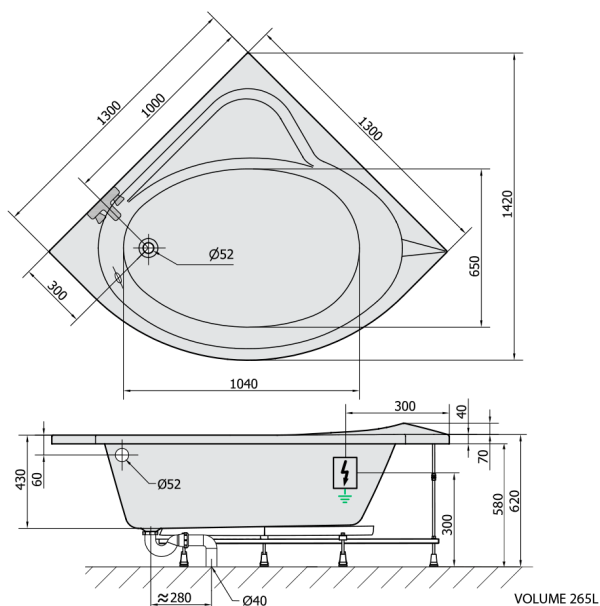

SIRIUS hydromasážna vaňa, 130x130x43cm, Highline Hydro-Air, chróm

Objednací kód: 49111.6010

Rozmery

Dĺžka: 1300 mm
 Šírka: 1300 mm
 Výška: 430 mm
 Objem: 265 l

Vlastnosti

Farba: Biela
 Materiál: Akrylát
 Záruka: 2 roky

Technický list

 Electric cable 3x2,5mm²
 Length 2m from the wall
 Elektrický kabel 3x2,5mm²
 Délka kabelu ze zdi 2m
 Electrical Characteristic:
 Tension: 220-230V/50hz
 Max. power consumption: 1200W
 Electric protection: residual-current device 30mA
 Elektrické vlastnosti:
 Napětí: 220-230V/50hz
 Max. spotřeba: 1200W
 Elektrické jistění: proudový chránič 30mA