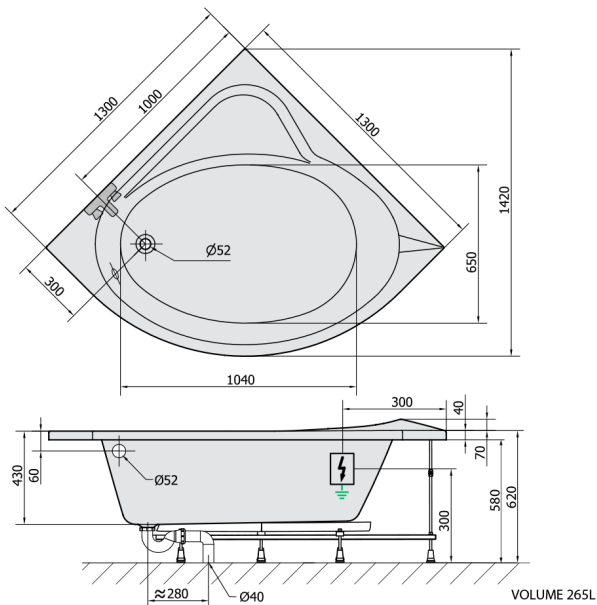

SIRIUS hydromasážna vaňa, 130x130x43cm, Highline Hydro, chróm

Objednací kód: 49111.5010

Rozmery

Dĺžka: 1300 mm
Šírka: 1300 mm
Výška: 430 mm
Objem: 265 l

Vlastnosti

Farba: Biela
Materiál: Akrylát
Záruka: 2 roky

Technický list

Electric cable 3x2,5mm²
Lenght 2m from the wall
Elektrický kabel 3x2,5mm²
Délka kabelu ze zdi 2m

Electrical Characteristic:
Tension: 220-230V/50hz
Max. power consumption: 1200W
Electric protection: residual-current device 30mA