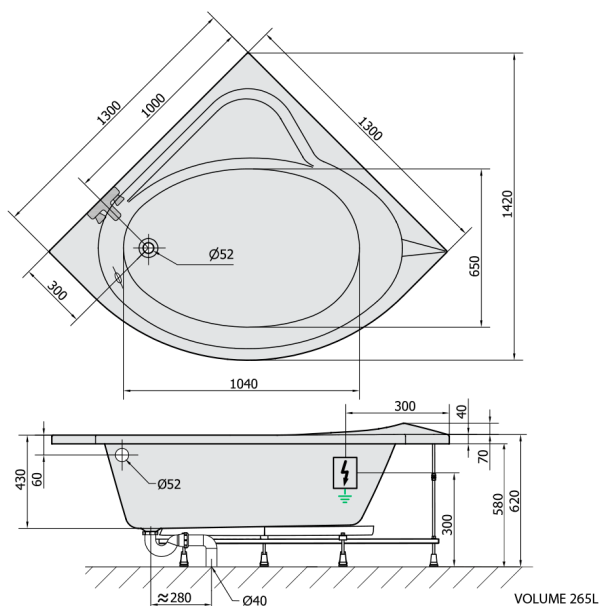

SIRIUS hydromasážna vaňa, 130x130x43cm, Attraction Hydro-Air, chróm

Objednací kód: 49111.4010

Rozmery

Dĺžka: 1300 mm
Šírka: 1300 mm
Výška: 430 mm
Objem: 265 l

Vlastnosti

Farba: Biela
Materiál: Akrylát
Záruka: 2 roky

Technický list

Electric cable 3x2,5mm²
Length 2m from the wall
Elektrický kábel 3x2,5mm²
Délka kabelu ze zdi 2m

Electrical Characteristic:
Tension: 220-230V/50hz
Max. power consumption: 1200W
Electric protection: residual-current device 30mA