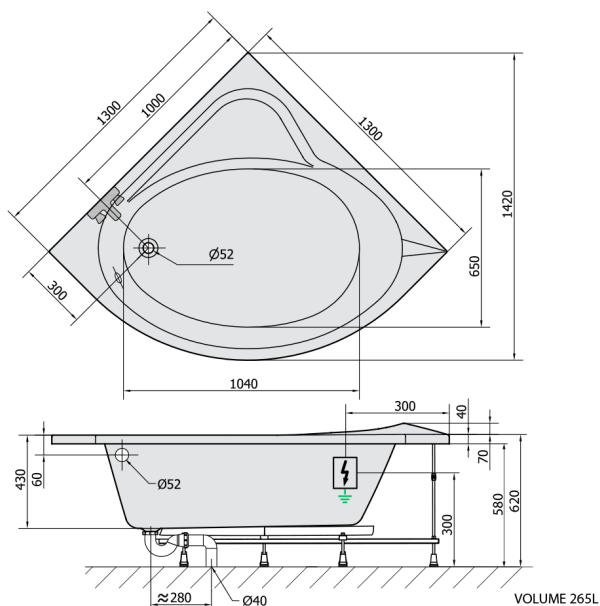

SIRIUS hydromasážna vaňa, 130x130x43cm, Attraction Hydro, chróm

Objednací kód: 49111.3010

Rozmery

Dĺžka: 1300 mm
 Šírka: 1300 mm
 Výška: 430 mm
 Objem: 265 l

Vlastnosti

Farba: Biela
 Materiál: Akrylát
 Záruka: 2 roky

Technický list

 Electric cable 3x2,5mm²
 Length 2m from the wall
 Elektrický kabel 3x2,5mm²
 Délka kabelu ze zdi 2m
 Electrical Characteristic:
 Tension: 220-230V/50hz
 Max. power consumption: 1200W
 Electric protection: residual-current device 30mA
 Elektrické vlastnosti:
 Napětí: 220-230V/50hz
 Max. spotřeba: 1200W
 Elektrické jistění: proudový chránič 30mA