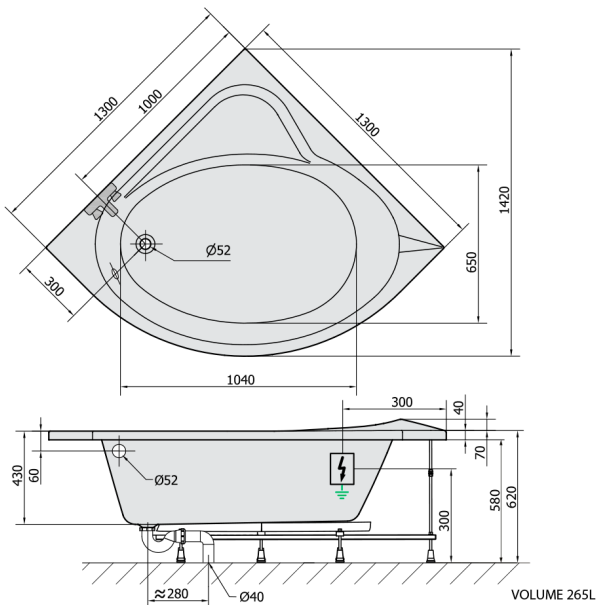

SIRIUS hydromasážna vaňa, 130x130x43cm, Active Hydro-Air, chróm

Objednací kód: 49111.2010

Rozmery

Dĺžka: 1300 mm
 Šírka: 1300 mm
 Výška: 430 mm
 Objem: 265 l

Vlastnosti

Farba: Biela
 Materiál: Akrylát
 Záruka: 2 roky

Technický list

Electric cable 3x2,5mm²
 Length 2m from the wall
 Elektrický kábel 3x2,5mm²
 Dĺžka kábelu ze zdi 2m

Electrical Characteristic:
 Tension: 220-230V/50hz
 Max. power consumption: 1200W
 Electric protection: residual-current device 30mA