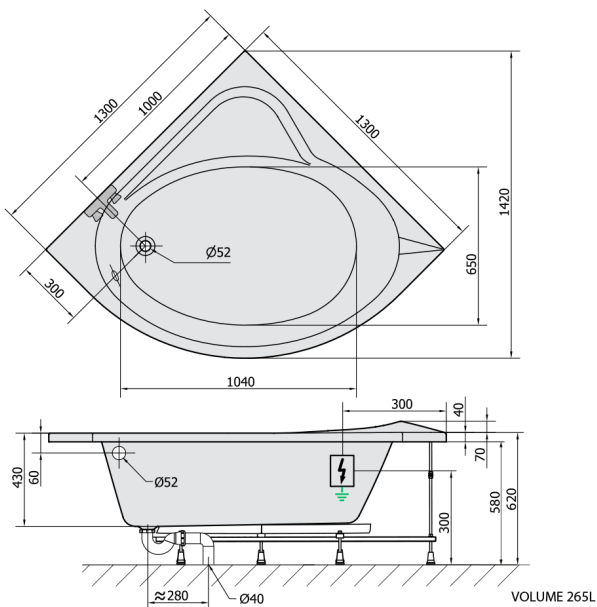

SIRIUS hydromasážna vaňa, 130x130x43cm, Active Hydro, chróm

Objednací kód: 49111.1010

Rozmery

Dĺžka: 1300 mm
Šírka: 1300 mm
Výška: 430 mm
Objem: 265 l

Vlastnosti

Farba: Biela
Materiál: Akrylát
Záruka: 2 roky

Technický list

Electric cable 3x2,5mm²
Lenght 2m from the wall
Elektrický kabel 3x2,5mm²
Délka kabelu ze zdi 2m

Electrical Characteristic:
Tension: 220-230V/50hz
Max. power consumption: 1200W
Electric protection: residual-current device 30mA