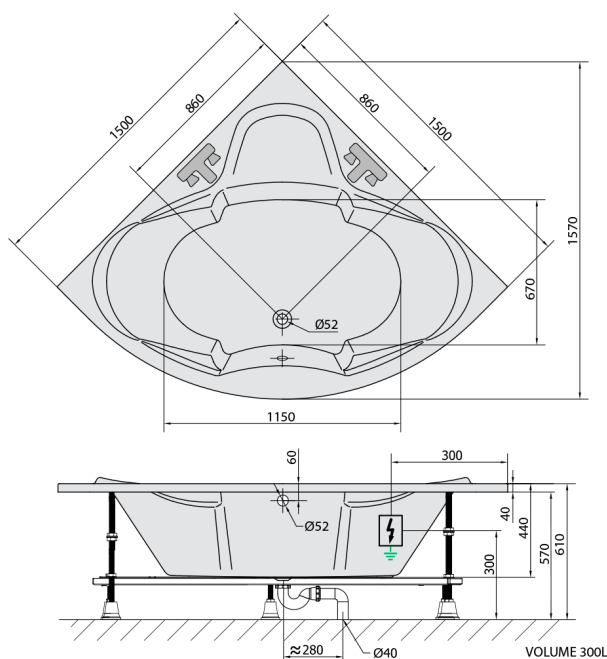

SIMONA hydromasážna vaňa, 150x150x44cm, Highline Hydro, chróm

Objednací kód: 94111.5010

Rozmery

Dĺžka: 1500 mm
 Šírka: 1500 mm
 Výška: 440 mm
 Objem: 300 l

Vlastnosti

Farba: Biela
 Materiál: Akrylát
 Záruka: 2 roky

Technický list

Electric cable 3x2,5mm²
 Length 2m from the wall

Elektrický kábel 3x2,5mm²
 Dĺžka kábelu ze zdi 2m

Electrical Characteristic:
 Tension: 220-230V/50hz
 Max. power consumption: 1200W
 Electric protection: residual-current device 30mA