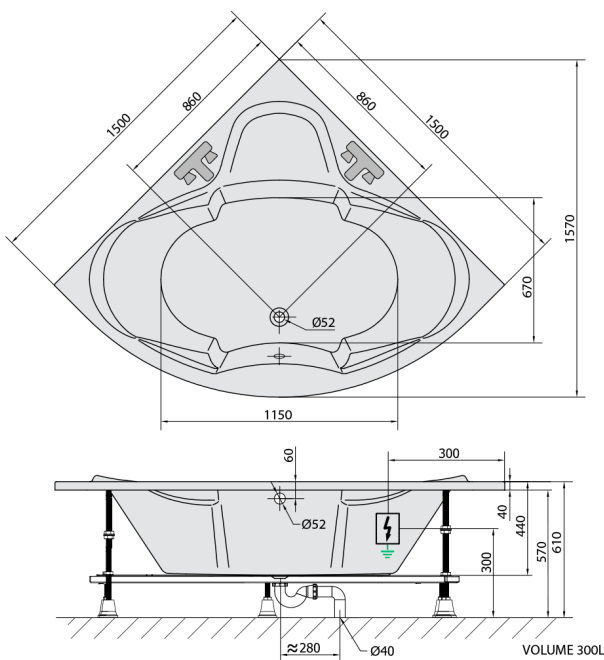

SIMONA hydromasážna vaňa, 150x150x44cm, Attraction Hydro-Air, chróm

Objednací kód: 94111.4010

Rozmery

Dĺžka: 1500 mm
Šírka: 1500 mm
Výška: 440 mm
Objem: 300 l

Vlastnosti

Farba: Biela
Materiál: Akrylát
Záruka: 2 roky

Technický list

Electric cable 3x2,5mm²
Lenght 2m from the wall
Elektrický kabel 3x2,5mm²
Délka kabelu ze zdi 2m

Electrical Characteristic:
Tension: 220-230V/50hz
Max. power consumption: 1200W
Electric protection: residual-current device 30mA