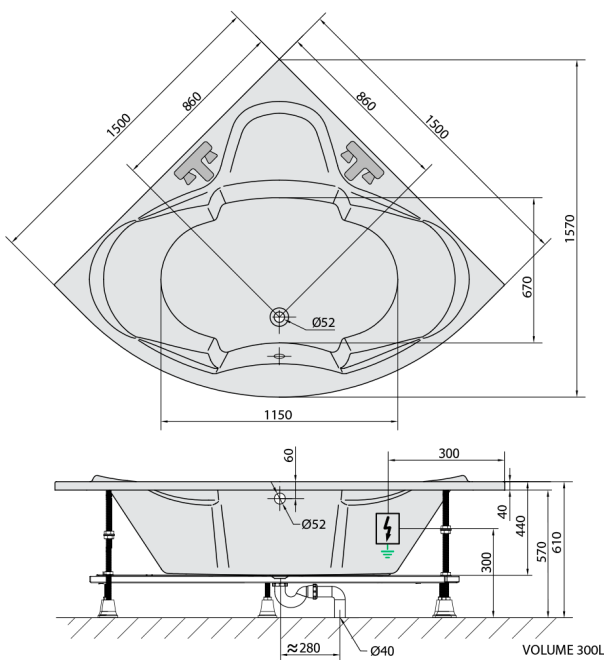

SIMONA hydromasážna vaňa, 150x150x44cm, Attraction Hydro, chróm

Objednací kód: 94111.3010

Rozmery

Dĺžka: 1500 mm
 Šírka: 1500 mm
 Výška: 440 mm
 Objem: 300 l

Vlastnosti

Farba: Biela
 Materiál: Akrylát
 Záruka: 2 roky

Technický list

Electric cable 3x2,5mm²
 Length 2m from the wall
 Elektrický kabel 3x2,5mm²
 Dĺžka kabelu ze zdi 2m

Electrical Characteristic:
 Tension: 220-230V/50hz
 Max. power consumption: 1200W
 Electric protection: residual-current device 30mA