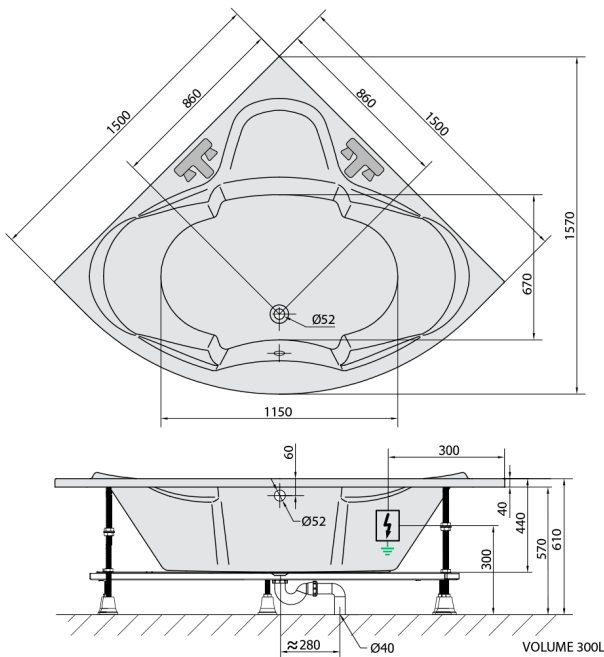

SIMONA hydromasážna vaňa, 150x150x44cm, Active Hydro, chróm

Objednací kód: 94111.1010

Rozmery

Dĺžka: 1500 mm
 Šírka: 1500 mm
 Výška: 440 mm
 Objem: 300 l

Vlastnosti

Farba: Biela
 Materiál: Akrylát
 Záruka: 2 roky

Technický list

Electric cable 3x2,5mm²
 Length 2m from the wall
 Elektrický kabel 3x2,5mm²
 Délka kabelu ze zdi 2m

Electrical Characteristic:
 Tension: 220-230V/50hz
 Max. power consumption: 1200W
 Electric protection: residual-current device 30mA