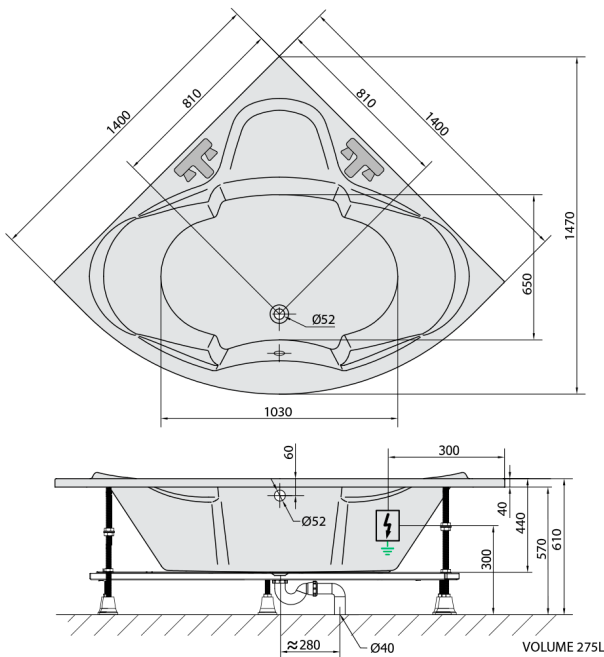

SIMONA hydromasážna vaňa, 140x140x44cm, Highline Hydro, chróm

Objednací kód: 96111.5010

Rozmery

Dĺžka: 1400 mm
 Šírka: 1400 mm
 Výška: 440 mm
 Objem: 275 l

Vlastnosti

Farba: Biela
 Materiál: Akrylát
 Záruka: 2 roky

Technický list

Electric cable 3x2,5mm²
 Length 2m from the wall
 Elektrický kabel 3x2,5mm²
 Délka kabelu ze zdi 2m

Electrical Characteristic:
 Tension: 220-230V/50hz
 Max. power consumption: 1200W
 Electric protection: residual-current device 30mA