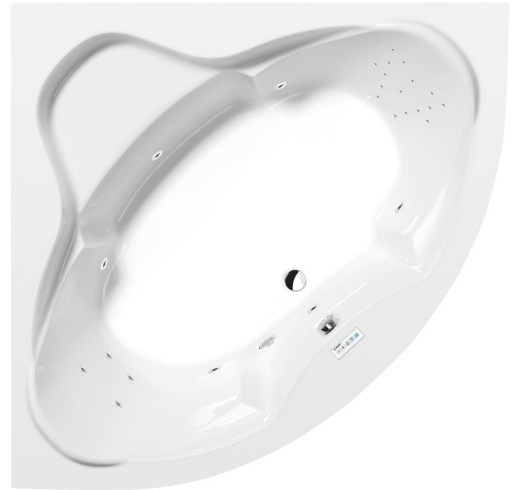

SIMONA hydromasážna vaňa, 140x140x44cm, Highline Hydro, chróm

Objednací kód: 96111.5010

Rozmery

Dĺžka: 1400 mm
 Šírka: 1400 mm
 Výška: 440 mm
 Objem: 275 l

Vlastnosti

Farba: Biela
 Materiál: Akrylát
 Záruka: 2 roky

Technický list

Electric cable 3x2,5mm²
 Length 2m from the wall
 Elektrický kabel 3x2,5mm²
 Délka kabelu ze zdi 2m

Electrical Characteristic:
 Tension: 220-230V/50hz
 Max. power consumption: 1200W
 Electric protection: residual-current device 30mA

Elektrické vlastnosti:
 Napětí: 220-230V/50hz
 Max. spotřeba: 1200W
 Elektrické jistění: proudový chránič 30mA