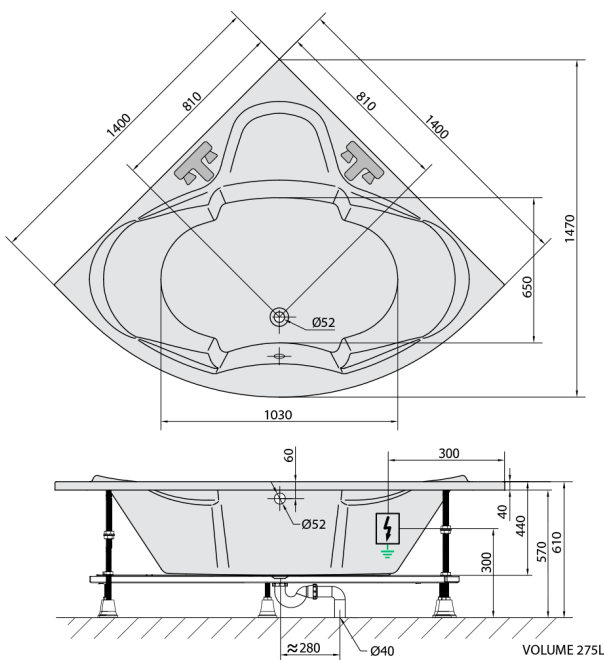

SIMONA hydromasážna vaňa, 140x140x44cm, Attraction Hydro, chróm

Objednací kód: 96111.3010

Rozmery

Dĺžka: 1400 mm
 Šírka: 1400 mm
 Výška: 440 mm
 Objem: 275 l

Vlastnosti

Farba: Biela
 Materiál: Akrylát
 Záruka: 2 roky

Technický list

Electric cable 3x2,5mm²
 Length 2m from the wall
 Elektrický kabel 3x2,5mm²
 Délka kabelu ze zdi 2m

Electrical Characteristic:
 Tension: 220-230V/50hz
 Max. power consumption: 1200W
 Electric protection: residual-current device 30mA