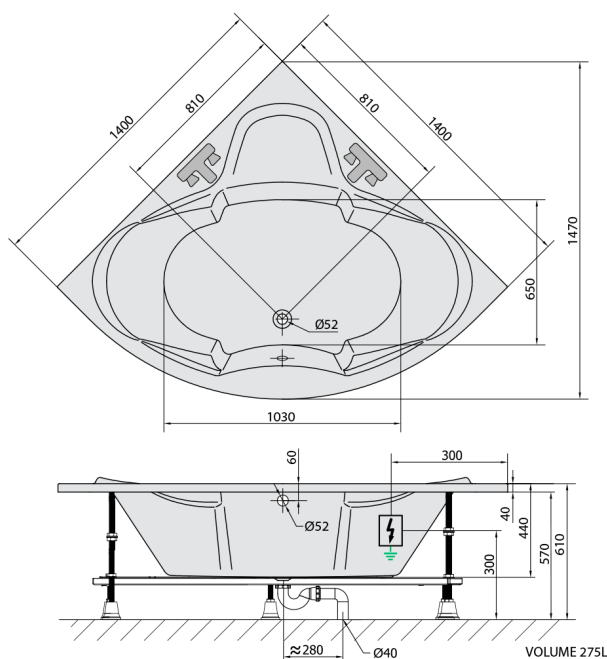

SIMONA hydromasážna vaňa, 140x140x44cm, Active Hydro-Air, chróm

Objednací kód: 96111.2010

Rozmery

Dĺžka: 1400 mm
 Šírka: 1400 mm
 Výška: 440 mm
 Objem: 275 l

Vlastnosti

Farba: Biela
 Materiál: Akrylát
 Záruka: 2 roky

Technický list

Electric cable 3x2,5mm²
 Length 2m from the wall
 Elektrický kabel 3x2,5mm²
 Délka kabelu ze zdi 2m

Electrical Characteristic:
 Tension: 220-230V/50hz
 Max. power consumption: 1200W
 Electric protection: residual-current device 30mA