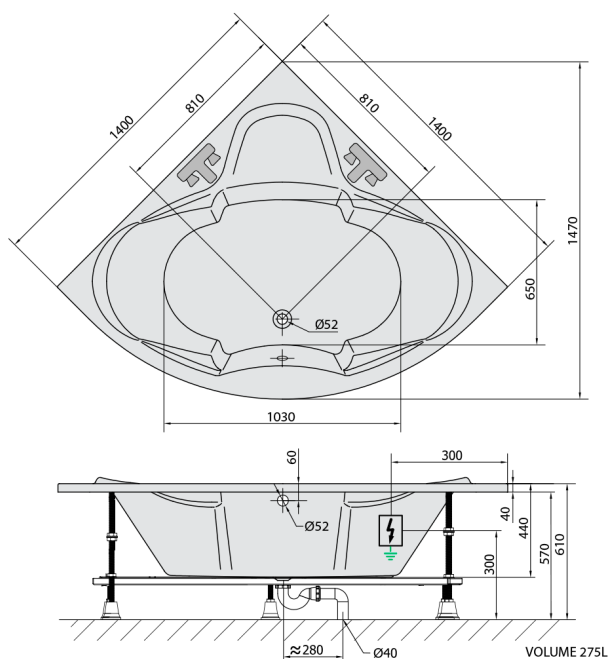

SIMONA hydromasážna vaňa, 140x140x44cm, Active Hydro, chróm

Objednací kód: 96111.1010

Rozmery

Dĺžka: 1400 mm
 Šírka: 1400 mm
 Výška: 440 mm
 Objem: 275 l

Vlastnosti

Farba: Biela
 Materiál: Akrylát
 Záruka: 2 roky

Technický list

Electric cable 3x2,5mm²
 Length 2m from the wall

Elektrický kabel 3x2,5mm²
 Dĺžka kabelu ze zdi 2m

Electrical Characteristic:
 Tension: 220-230V/50hz
 Max. power consumption: 1200W
 Electric protection: residual-current device 30mA