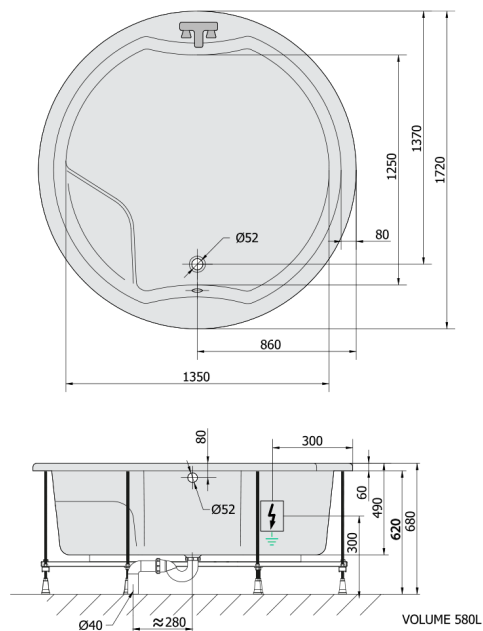

ROYAL ROUND hydromasážna vaňa, 172x172x49cm, Highline Hydro-Air, chróm

Objednací kód: 73211.6010

Rozmery

Dĺžka: 1720 mm
 Šírka: 1720 mm
 Výška: 490 mm
 Objem: 580 l

Vlastnosti

Farba: Biela
 Materiál: Akrylát
 Záruka: 2 roky

Technický list

 Electric cable 3x2,5mm²
 Length: 2m from the wall
 Elektrický kábel 3x2,5mm²
 Dĺžka kábelu ze zdi: 2m
 Electrical Characteristic:
 Tension: 220-230V/50hz
 Max. power consumption: 1200W
 Electric protection: residual-current device 30mA
 Elektrické vlastnosti:
 Napätí: 220-230V/50hz
 Max. spotřeba: 1200W
 Elektrické jištění: proudový chránič 30mA