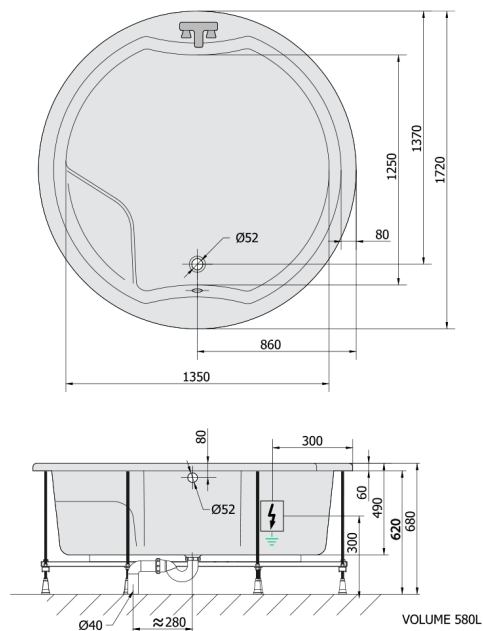

ROYAL ROUND hydromasážna vaňa, 172x172x49cm, Highline Hydro, chróm

Objednací kód: 73211.5010

Rozmery

Dĺžka: 1720 mm
 Šírka: 1720 mm
 Výška: 490 mm
 Objem: 580 l

Vlastnosti

Farba: Biela
 Materiál: Akrylát
 Záruka: 2 roky

Technický list

 Electric cable 3x2,5mm²
 Length: 2m from the wall
 Elektrický kábel 3x2,5mm²
 Dĺžka kábelu ze zdi: 2m
 Electrical Characteristic:
 Tension: 220-230V/50hz
 Max. power consumption: 1200W
 Electric protection: residual-current device 30mA
 Elektrické vlastnosti:
 Napätí: 220-230V/50hz
 Max. spotřeba: 1200W
 Elektrické jištění: proudový chránič 30mA