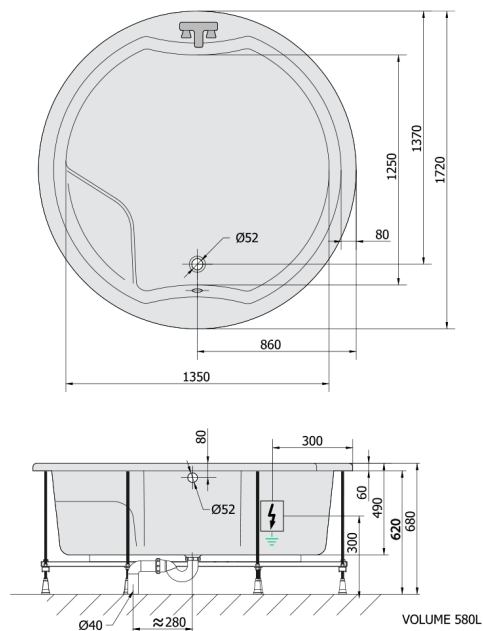

ROYAL ROUND hydromasážna vaňa, 172x172x49cm, Attraction Hydro-Air, chróm

Objednací kód: 73211.4010

Rozmery

Dĺžka: 1720 mm
 Šírka: 1720 mm
 Výška: 490 mm
 Objem: 580 l

Vlastnosti

Farba: Biela
 Materiál: Akrylát
 Záruka: 2 roky

Technický list

 Electric cable 3x2,5mm²
 Length: 2m from the wall
 Elektrický kabel 3x2,5mm²
 Dĺžka kabelu ze zdi: 2m
 Electrical Characteristic:
 Tension: 220-230V/50hz
 Max. power consumption: 1200W
 Electric protection: residual-current device 30mA
 Elektrické vlastnosti:
 Napätí: 220-230V/50hz
 Max. spotřeba: 1200W
 Elektrické jištění: proudový chránič 30mA