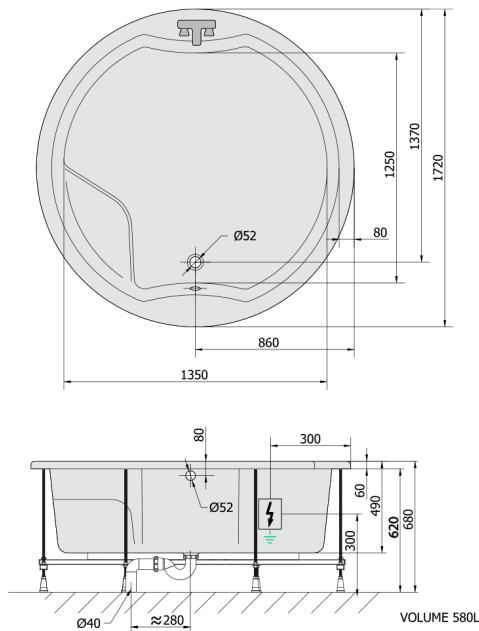

## ROYAL ROUND hydromasážna vaňa, 172x172x49cm, Attraction Hydro, chróm

Objednací kód: 73211.3010

### Rozmery

Dĺžka: 1720 mm  
Šírka: 1720 mm  
Výška: 490 mm  
Objem: 580 l

## Technický list

Electric cable 3x2,5mm<sup>2</sup>  
Length: 2m from the wall  
Elektrický kabel 3x2,5mm<sup>2</sup>  
Délka kabelu ze zdi: 2m

Electrical Characteristic:  
Tension: 220-230V/50hz  
Max. power consumption: 1200W  
Electric protection: residual-current device 30mA