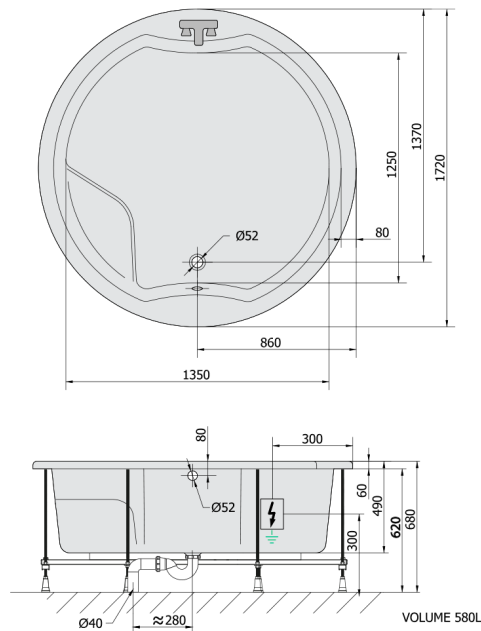

ROYAL ROUND hydromasážna vaňa, 172x172x49cm, Active Hydro-Air, chróm

Objednací kód: 73211.2010

Rozmery

Dĺžka: 1720 mm
 Šírka: 1720 mm
 Výška: 490 mm
 Objem: 580 l

Vlastnosti

Farba: Biela
 Materiál: Akrylát
 Záruka: 2 roky

Technický list

Electric cable 3x2,5mm²
 Length: 2m from the wall
 Elektrický kabel 3x2,5mm²
 Dĺžka kabelu ze zdi: 2m

Electrical Characteristic:
 Tension: 220-230V/50hz
 Max. power consumption: 1200W
 Electric protection: residual-current device 30mA