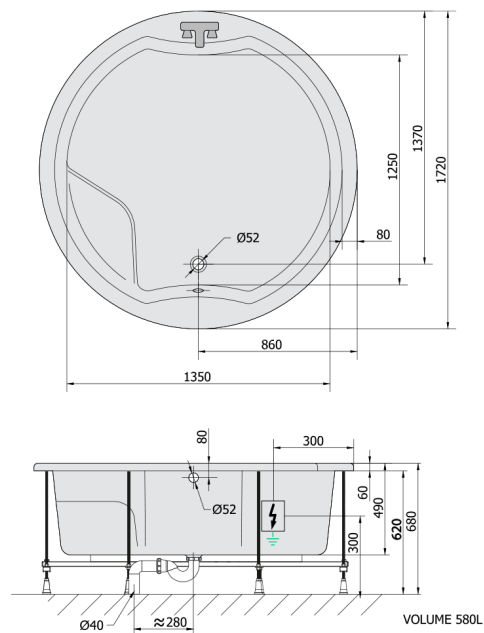

## ROYAL ROUND hydromasážna vaňa, 172x172x49cm, Active Hydro, chróm

Objednací kód: 73211.1010

### Rozmery

Dĺžka: 1720 mm  
 Šírka: 1720 mm  
 Výška: 490 mm  
 Objem: 580 l

### Technický list

 Electric cable 3x2,5mm<sup>2</sup>  
 Length: 2m from the wall  
 Elektrický kabel 3x2,5mm<sup>2</sup>  
 Délka kabelu ze zdi: 2m  
 Electrical Characteristic:  
 Tension: 220-230V/50hz  
 Max. power consumption: 1200W  
 Electric protection: residual-current device 30mA  
 Elektrické vlastnosti:  
 Napätí: 220-230V/50hz  
 Max. spotřeba: 1200W  
 Elektrické jištění: proudový chránič 30mA