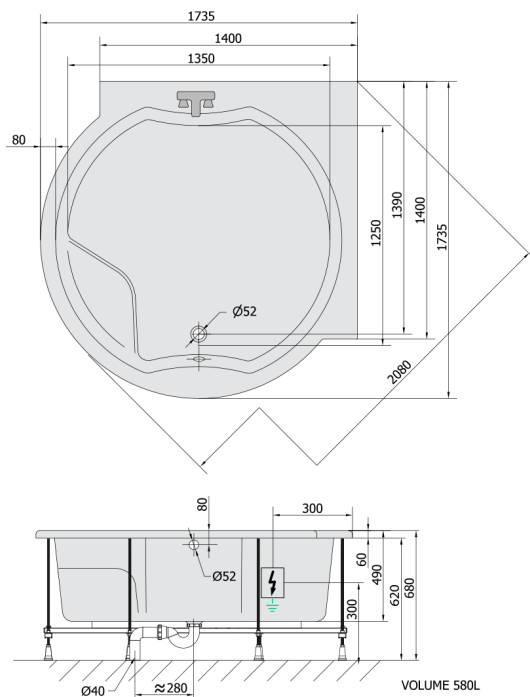

Technický list

Electric cable 3x2,5mm²
Length 2m from the wall
Elektrický kabel 3x2,5mm²
Dĺžka kabelu ze zdi 2m

Elektrické vlastnosti:
Napätí: 220-230V/50hz
Max. spotřeba: 1200W
Elektrické jistění: proudový chránič 30mA