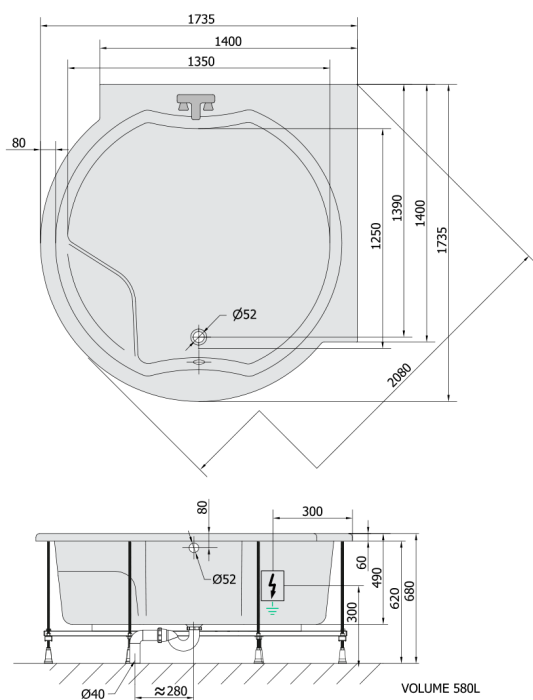

**ROYAL CORNER hydromasážna vaňa, 173x173x49cm, Attraction Hydro, chróm**

Objednací kód: 74211.3010

**Rozmery**

Dĺžka: 1730 mm  
 Šírka: 1730 mm  
 Výška: 490 mm  
 Objem: 580 l

**Vlastnosti**

Farba: Biela  
 Materiál: Akrylát  
 Záruka: 2 roky

**Technický list**

Electric cable 3x2,5mm<sup>2</sup>  
 Length 2m from the wall  
 Elektrický kábel 3x2,5mm<sup>2</sup>  
 Dĺžka kábelu ze zdi 2m

Electrical Characteristic:  
 Tension: 220-230V/50hz  
 Max. power consumption: 1200W  
 Electric protection: residual-current device 30mA