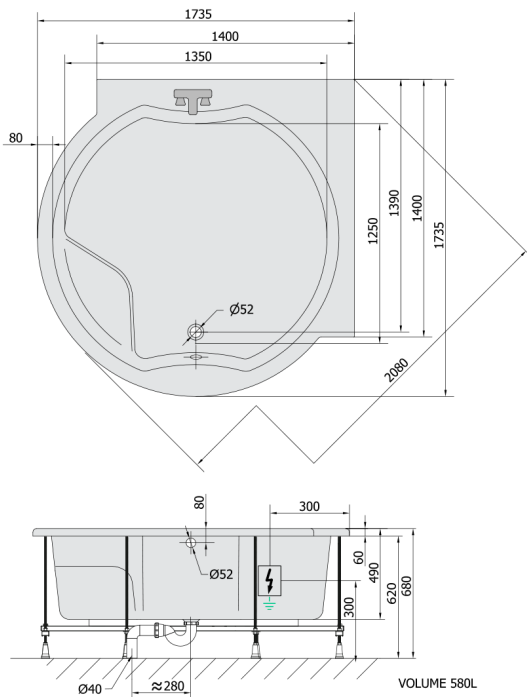

Technický list

Electric cable 3x2,5mm²
Length 2m from the wall
Elektrický kabel 3x2,5mm²
Dĺžka kabelu ze zdi 2m

Elektrické vlastnosti:
Napätí: 220-230V/50hz
Max. spotřeba: 1200W
Elektrické jistění: proudový chránič 30mA