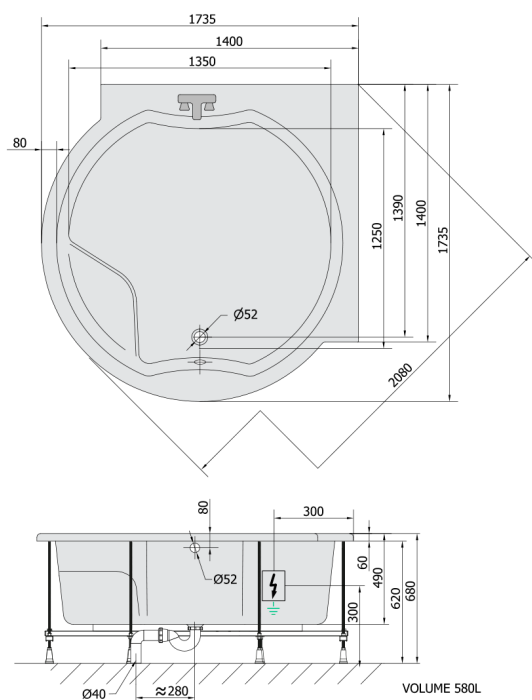

Technický list

Electric cable 3x2,5mm²
Length 2m from the wall
Elektrický kabel 3x2,5mm²
Dĺžka kabelu ze zdi 2m

Elektrické vlastnosti:
Napätí: 220-230V/50hz
Max. spotřeba: 1200W
Elektrické jistění: proudový chránič 30mA