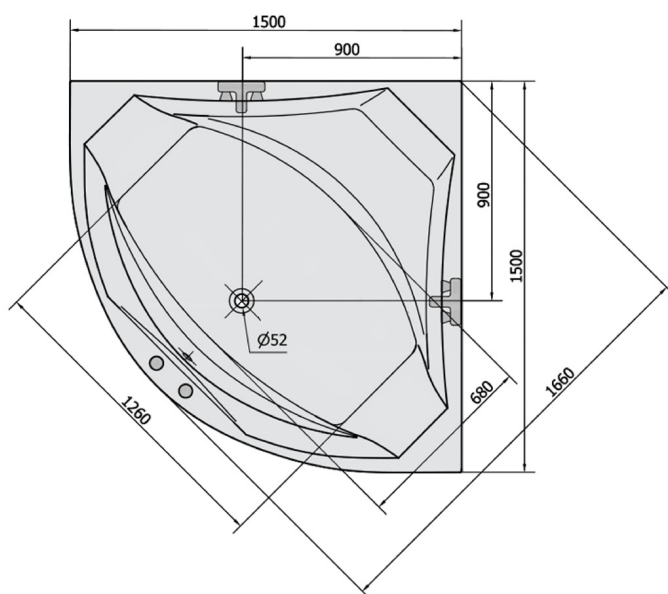

ROSANA hydromasážna vaňa, 150x150x49cm, Highline Hydro-Air, chróm

Objednací kód: 63119.6010

Rozmery

Dĺžka: 1500 mm
 Šírka: 1500 mm
 Výška: 490 mm
 Objem: 365 l

Vlastnosti

Farba: Biela
 Materiál: Akrylát
 Záruka: 2 roky

Technický list

VOLUME 365L