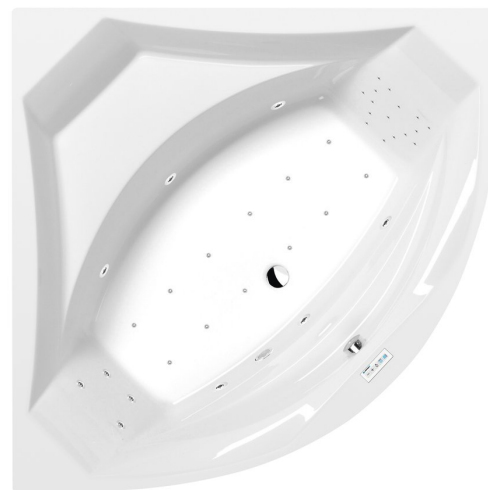

ROSANA hydromasážna vaňa, 150x150x49cm, Highline Hydro-Air, chróm

Objednací kód: 63119.6010

Rozmery

Dĺžka: 1500 mm
 Šírka: 1500 mm
 Výška: 490 mm
 Objem: 365 l

Vlastnosti

Farba: Biela
 Materiál: Akrylát
 Záruka: 2 roky