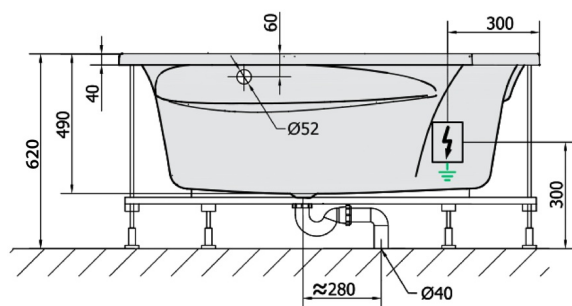

ROSANA hydromasážna vaňa, 150x150x49cm, Highline Hydro-Air, chróm

Objednací kód: 63119.6010

Rozmery

Dĺžka: 1500 mm
 Šírka: 1500 mm
 Výška: 490 mm
 Objem: 365 l

Vlastnosti

Farba: Biela
 Materiál: Akrylát
 Záruka: 2 roky

Technický list

VOLUME 365L