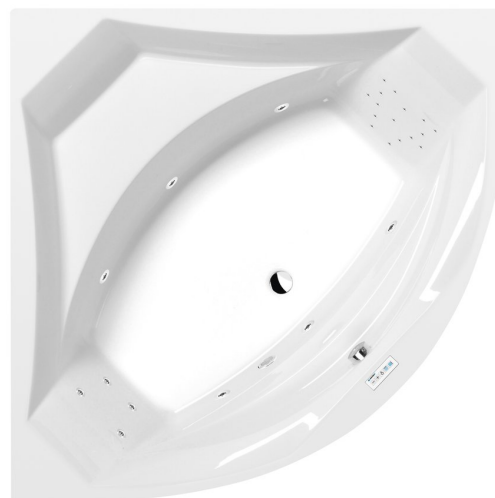

ROSANA hydromasážna vaňa, 150x150x49cm, Highline Hydro, chróm

Objednací kód: 63119.5010

Rozmery

Dĺžka: 1500 mm
 Šírka: 1500 mm
 Výška: 490 mm
 Objem: 365 l

Vlastnosti

Farba: Biela
 Materiál: Akrylát
 Záruka: 2 roky