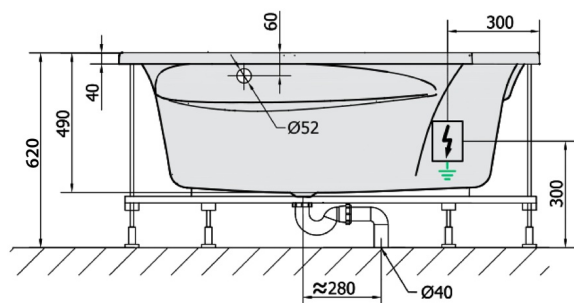

ROSANA hydromasážna vaňa, 150x150x49cm, Attraction Hydro, chróm

Objednací kód: 63119.3010

Rozmery

Dĺžka: 1500 mm
 Šírka: 1500 mm
 Výška: 490 mm
 Objem: 365 l

Vlastnosti

Farba: Biela
 Materiál: Akrylát
 Záruka: 2 roky

Technický list

VOLUME 365L