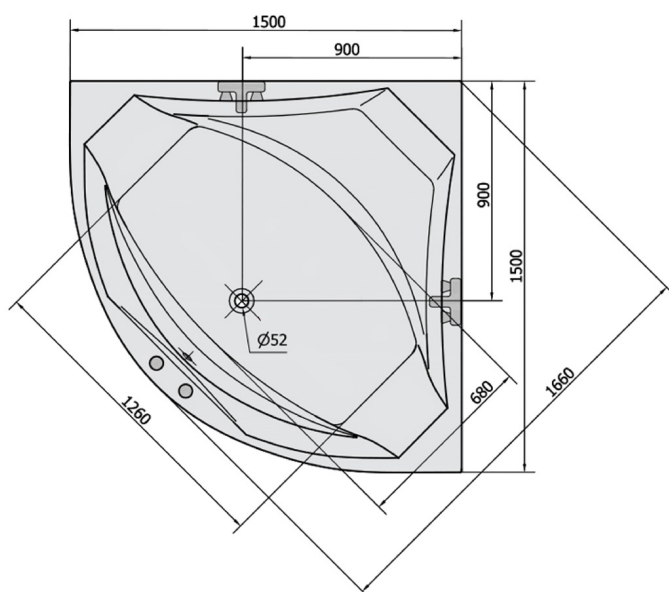

ROSANA hydromasážna vaňa, 150x150x49cm, Attraction Hydro, chróm

Objednací kód: 63119.3010

Rozmery

Dĺžka: 1500 mm
 Šírka: 1500 mm
 Výška: 490 mm
 Objem: 365 l

Vlastnosti

Farba: Biela
 Materiál: Akrylát
 Záruka: 2 roky

Technický list

VOLUME 365L