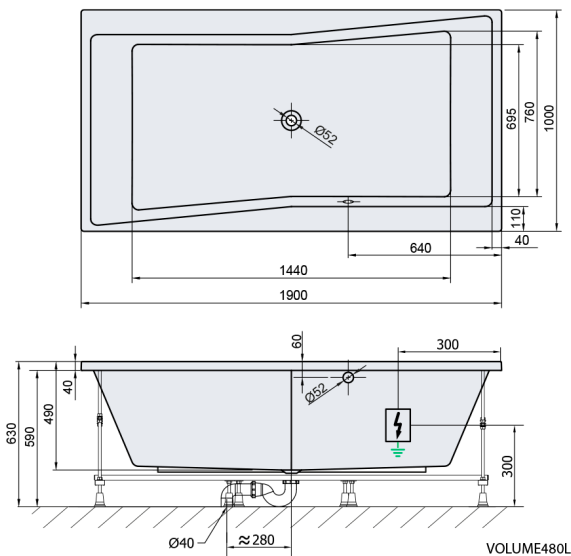

QUEST hydromasážna vaňa, 190x100x49cm, Highline Hydro-Air, chróm

Objednací kód: 78531.6010

Rozmery

Dĺžka: 1900 mm
Šírka: 1000 mm
Výška: 490 mm
Objem: 480 l

Vlastnosti

Farba: Biela
Materiál: Akrylát
Záruka: 2 roky

Technický list

Electric cable 3x2.5mm²
Lenght 2m from the wall

Elektrický kabel 3x2.5mm²
Délka kabelu ze zdi 2m

Electrical Characteristic:
Tension: 220-230V/50hz
Max. power consumption: 1200W
Electric protection: residual-current device 30mA