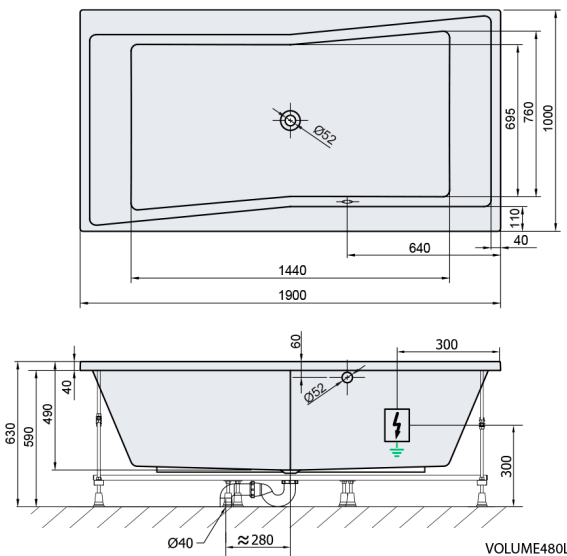

QUEST hydromasážna vaňa, 190x100x49cm, Highline Hydro, chróm

Objednací kód: 78531.5010

Rozmery

Dĺžka: 1900 mm
 Šírka: 1000 mm
 Výška: 490 mm
 Objem: 480 l

Vlastnosti

Farba: Biela
 Materiál: Akrylát
 Záruka: 2 roky

Technický list

Electric cable 3x2.5mm²
 Length 2m from the wall
 Elektrický kábel 3x2.5mm²
 Dĺžka kábelu ze zdi 2m

Electrical Characteristic:
 Tension: 220-230V/50hz
 Max. power consumption: 1200W
 Electric protection: residual-current device 30mA