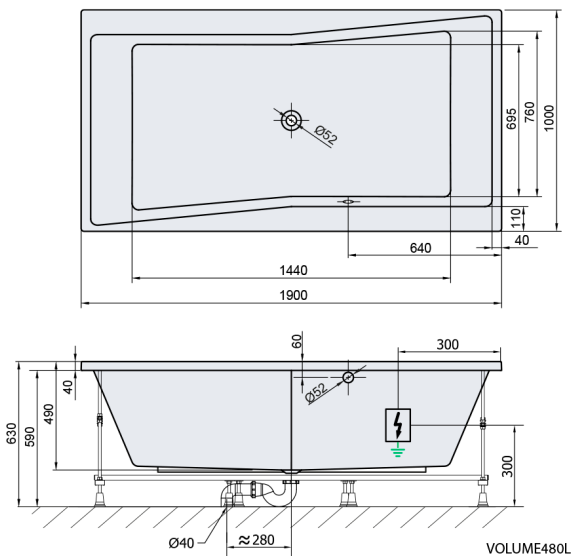

## QUEST hydromasážna vaňa, 190x100x49cm, Active Hydro, chróm

Objednací kód: 78531.1010

### Rozmery

Dĺžka: 1900 mm  
Šírka: 1000 mm  
Výška: 490 mm  
Objem: 480 l

### Technický list

Electric cable 3x2.5mm<sup>2</sup>  
Lenght 2m from the wall  
Elektrický kábel 3x2.5mm<sup>2</sup>  
Délka kabelu ze zdi 2m

Electrical Characteristic:  
Tension: 220-230V/50hz  
Max. power consumption: 1200W  
Electric protection: residual-current device 30mA