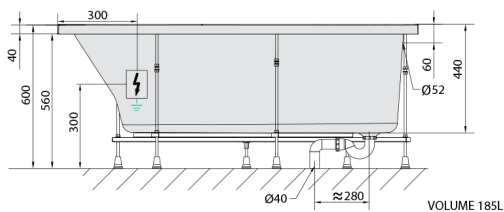

PROJEKTAL hydromasážna vaňa, 160x80x44cm, Highline Hydro-Air, chróm

Objednací kód: 20111.6010

Rozmery

Dĺžka: 1600 mm
 Šírka: 800 mm
 Výška: 440 mm
 Objem: 185 l

Vlastnosti

Farba: Biela
 Materiál: Akrylát
 Záruka: 2 roky

Technický list

Electric cable 3x2,5mm²
 Length 2m from the wall
 ⚡ Elektrický kabel 3x2,5mm²
 Délka kabelu ze zdi 2m
 Electrical Characteristic:
 Tension: 220-230V/50hz
 Max. power consumption: 1200W
 Electric protection: residual-current device 30mA
 Elektrické vlastnosti:
 Napětí: 220-230V/50hz
 Max. spotřeba: 1200W
 Elektrické jistění: proudový chránič 30mA