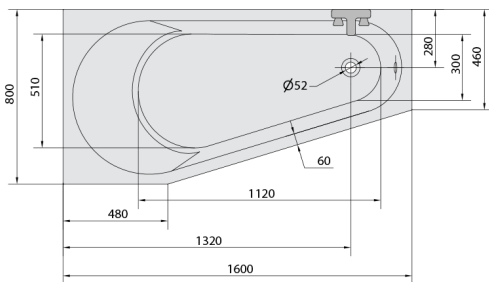

PROJEKTAL hydromasážna vaňa, 160x80x44cm, Highline Hydro-Air, chróm

Objednací kód: 20111.6010

Rozmery

Dĺžka: 1600 mm
 Šírka: 800 mm
 Výška: 440 mm
 Objem: 185 l

Vlastnosti

Farba: Biela
 Materiál: Akrylát
 Záruka: 2 roky

Technický list

Electric cable 3x2,5mm²
 Length 2m from the wall
 ⚡ Elektrický kabel 3x2,5mm²
 Délka kabelu ze zdi 2m
 Electrical Characteristic:
 Tension: 220-230V/50hz
 Max. power consumption: 1200W
 Electric protection: residual-current device 30mA
 Elektrické vlastnosti:
 Napětí: 220-230V/50hz
 Max. spotřeba: 1200W
 Elektrické jistění: proudový chránič 30mA