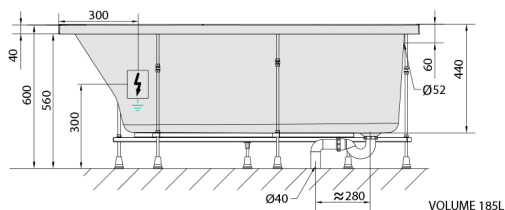

### Rozmery

Dĺžka: 1600 mm  
 Šírka: 800 mm  
 Výška: 440 mm  
 Objem: 185 l

### Technický list

Electric cable 3x2,5mm<sup>2</sup>  
 Length 2m from the wall  
 ⚡ Elektrický kabel 3x2,5mm<sup>2</sup>  
 Dĺžka kabelu ze zdi 2m  
 Electrical Characteristic:  
 Tension: 220-230V/50hz  
 Max. power consumption: 1200W  
 Electric protection: residual-current device 30mA  
 Elektrické vlastnosti:  
 Napätí: 220-230V/50hz  
 Max. spotřeba: 1200W  
 Elektrické jistění: proudový chránič 30mA