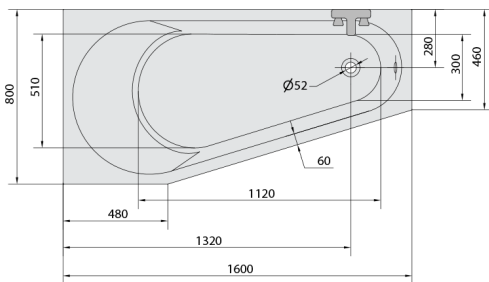

## PROJEKTAL hydromasážna vaňa, 160x80x44cm, Highline Hydro, chróm

Objednací kód: 20111.5010

### Rozmery

Dĺžka: 1600 mm  
 Šírka: 800 mm  
 Výška: 440 mm  
 Objem: 185 l

### Technický list

Electric cable 3x2,5mm<sup>2</sup>  
 Length 2m from the wall  
 ⚡ Elektrický kabel 3x2,5mm<sup>2</sup>  
 Dĺžka kabelu ze zdi 2m  
 Electrical Characteristic:  
 Tension: 220-230V/50hz  
 Max. power consumption: 1200W  
 Electric protection: residual-current device 30mA  
 Elektrické vlastnosti:  
 Napätí: 220-230V/50hz  
 Max. spotřeba: 1200W  
 Elektrické jistění: proudový chránič 30mA