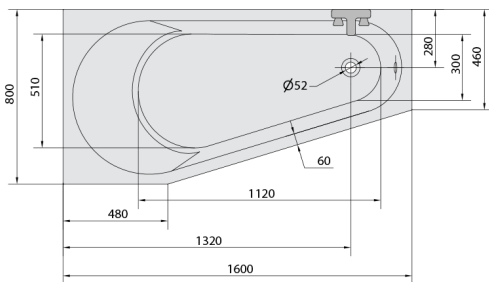

PROJEKTAL hydromasážna vaňa, 160x80x44cm, Attraction Hydro-Air, chróm

Objednací kód: 20111.4010

Rozmery

Dĺžka: 1600 mm
 Šírka: 800 mm
 Výška: 440 mm
 Objem: 185 l

Vlastnosti

Farba: Biela
 Materiál: Akrylát
 Záruka: 2 roky

Technický list

Electric cable 3x2,5mm²
 Length 2m from the wall
 Elektrický kábel 3x2,5mm²
 Dĺžka kábelu ze zdi 2m

Electrical Characteristic:
 Tension: 220-230V/50hz
 Max. power consumption: 1200W
 Electric protection: residual-current device 30mA