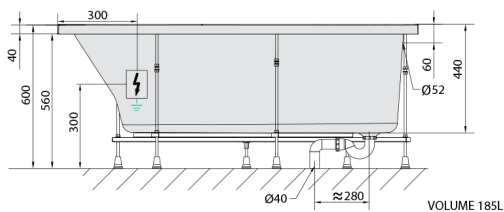

PROJEKTAL hydromasážna vaňa, 160x80x44cm, Attraction Hydro-Air, chróm

Objednací kód: 20111.4010

Rozmery

Dĺžka: 1600 mm
 Šírka: 800 mm
 Výška: 440 mm
 Objem: 185 l

Vlastnosti

Farba: Biela
 Materiál: Akrylát
 Záruka: 2 roky

Technický list

Electric cable 3x2,5mm²
 Length 2m from the wall
 Elektrický kábel 3x2,5mm²
 Dĺžka kábelu ze zdi 2m

Electrical Characteristic:
 Tension: 220-230V/50hz
 Max. power consumption: 1200W
 Electric protection: residual-current device 30mA