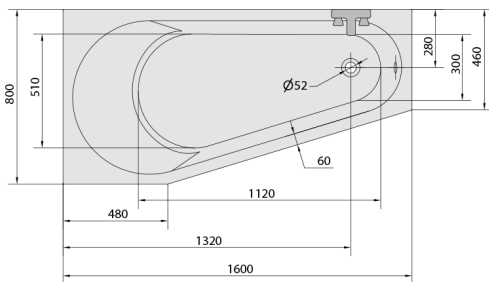

PROJEKTAL hydromasážna vaňa, 160x80x44cm, Active Hydro-Air, chróm

Objednací kód: 20111.2010

Rozmery

Dĺžka: 1600 mm
Šírka: 800 mm
Výška: 440 mm
Objem: 185 l

Vlastnosti

Farba: Biela
Materiál: Akrylát
Záruka: 2 roky

Technický list

Electric cable 3x2,5mm²
Lenght 2m from the wall
⚡ Elektrický kabel 3x2,5mm²
Délka kabelu ze zdi 2m
Electrical Characteristic:
Tension: 220-230V/50hz
Max. power consumption: 1200W
Electric protection: residual-current device 30mA
Elektrické vlastnosti:
Napětí: 220-230V/50hz
Max. spotřeba: 1200W
Elektrické jistění: proudový chránič 30mA