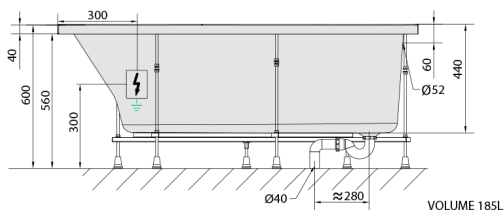

PROJEKTAL hydromasážna vaňa, 160x80x44cm, Active Hydro-Air, chróm

Objednací kód: 20111.2010

Rozmery

Dĺžka: 1600 mm
Šírka: 800 mm
Výška: 440 mm
Objem: 185 l

Vlastnosti

Farba: Biela
Materiál: Akrylát
Záruka: 2 roky

Technický list

Electric cable 3x2,5mm²
Lenght 2m from the wall
⚡ Elektrický kabel 3x2,5mm²
Délka kabelu ze zdi 2m
Electrical Characteristic:
Tension: 220-230V/50hz
Max. power consumption: 1200W
Electric protection: residual-current device 30mA
Elektrické vlastnosti:
Napětí: 220-230V/50hz
Max. spotřeba: 1200W
Elektrické jistění: proudový chránič 30mA