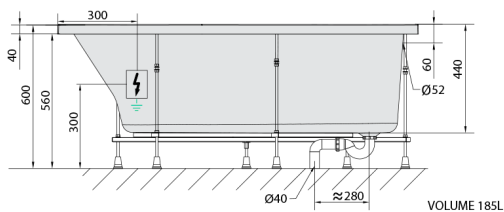

PROJEKTAL hydromasážna vaňa, 160x80x44cm, Active Hydro, chróm

Objednací kód: 20111.1010

Rozmery

Dĺžka: 1600 mm
 Šírka: 800 mm
 Výška: 440 mm
 Objem: 185 l

Vlastnosti

Farba: Biela
 Materiál: Akrylát
 Záruka: 2 roky

Technický list

Electric cable 3x2,5mm²
 Length 2m from the wall
 ⚡ Elektrický kabel 3x2,5mm²
 Dĺžka kabelu ze zdi 2m

Electrical Characteristic:
 Tension: 220-230V/50hz
 Max. power consumption: 1200W
 Electric protection: residual-current device 30mA