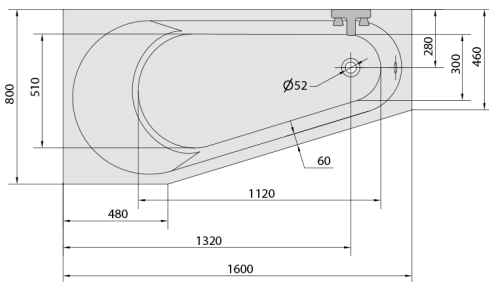

PROJEKTAL hydromasážna vaňa, 160x80x44cm, Active Hydro, chróm

Objednací kód: 20111.1010

Rozmery

Dĺžka: 1600 mm
 Šírka: 800 mm
 Výška: 440 mm
 Objem: 185 l

Vlastnosti

Farba: Biela
 Materiál: Akrylát
 Záruka: 2 roky

Technický list

Electric cable 3x2,5mm²
 Length 2m from the wall
 ⚡ Elektrický kabel 3x2,5mm²
 Dĺžka kabelu ze zdi 2m

Electrical Characteristic:
 Tension: 220-230V/50hz
 Max. power consumption: 1200W
 Electric protection: residual-current device 30mA