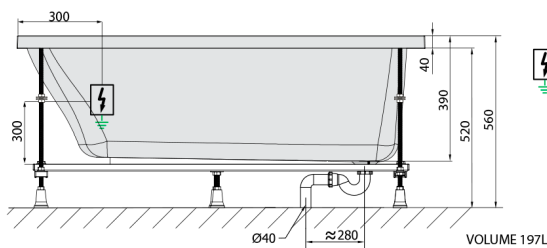

NOEMI hydromasážna vaňa, 170x70x39cm, Highline Hydro-Air, chróm

Objednací kód: 71708.6010

Rozmery

Dĺžka: 1700 mm
Šírka: 700 mm
Výška: 390 mm
Objem: 197 l

Vlastnosti

Farba: Biela
Materiál: Akrylát
Záruka: 2 roky

Technický list

Electric cable 3x2,5mm²
Lenght 2m from the wall
Elektrický kabel 3x2,5mm²
Délka kabelu ze zdi 2m

Electrical Characteristic:
Tension: 220-230V/50hz
Max. power consumption: 1200W
Electric protection: residual-current device 30mA