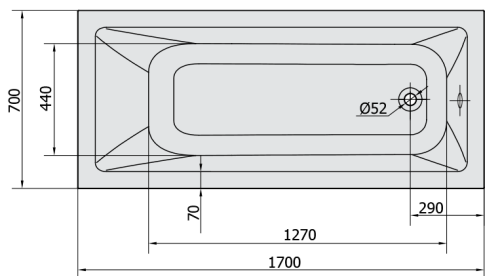

NOEMI hydromasážna vaňa, 170x70x39cm, Highline Hydro-Air, chróm

Objednací kód: 71708.6010

Rozmery

Dĺžka: 1700 mm
Šírka: 700 mm
Výška: 390 mm
Objem: 197 l

Vlastnosti

Farba: Biela
Materiál: Akrylát
Záruka: 2 roky

Technický list

Electric cable 3x2,5mm²
Lenght 2m from the wall
Elektrický kabel 3x2,5mm²
Délka kabelu ze zdi 2m

Electrical Characteristic:
Tension: 220-230V/50hz
Max. power consumption: 1200W
Electric protection: residual-current device 30mA