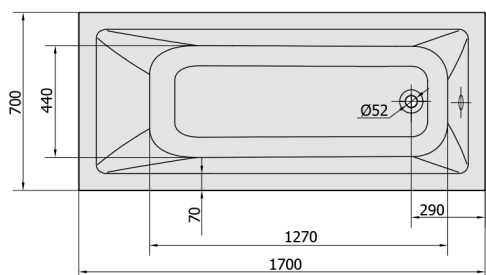

NOEMI hydromasážna vaňa, 170x70x39cm, Highline Hydro, chróm

Objednací kód: 71708.5010

Rozmery

Dĺžka: 1700 mm
 Šírka: 700 mm
 Výška: 390 mm
 Objem: 197 l

Vlastnosti

Farba: Biela
 Materiál: Akrylát
 Záruka: 2 roky

Technický list

 Electric cable 3x2,5mm²
 Length 2m from the wall
 Elektrický kabel 3x2,5mm²
 Délka kabelu ze zdi 2m
 Electrical Characteristic:
 Tension: 220-230V/50hz
 Max. power consumption: 1200W
 Electric protection: residual-current device 30mA
 Elektrické vlastnosti:
 Napětí: 220-230V/50hz
 Max. spotřeba: 1200W
 Elektrické jistiění: proudový chránič 30mA