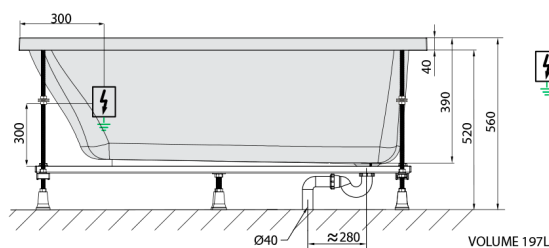

NOEMI hydromasážna vaňa, 170x70x39cm, Highline Hydro, chróm

Objednací kód: 71708.5010

Rozmery

Dĺžka: 1700 mm
 Šírka: 700 mm
 Výška: 390 mm
 Objem: 197 l

Vlastnosti

Farba: Biela
 Materiál: Akrylát
 Záruka: 2 roky

Technický list

 Electric cable 3x2,5mm²
 Length 2m from the wall
 Elektrický kabel 3x2,5mm²
 Délka kabelu ze zdi 2m
 Electrical Characteristic:
 Tension: 220-230V/50hz
 Max. power consumption: 1200W
 Electric protection: residual-current device 30mA
 Elektrické vlastnosti:
 Napětí: 220-230V/50hz
 Max. spotřeba: 1200W
 Elektrické jistiění: proudový chránič 30mA