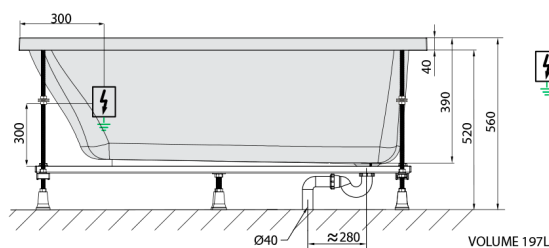

NOEMI hydromasážna vaňa, 170x70x39cm, Attraction Hydro-Air, chróm

Objednací kód: 71708.4010

Rozmery

Dĺžka: 1700 mm
 Šírka: 700 mm
 Výška: 390 mm
 Objem: 197 l

Vlastnosti

Farba: Biela
 Materiál: Akrylát
 Záruka: 2 roky

Technický list

Electric cable 3x2,5mm²
 Length 2m from the wall
 Elektrický kabel 3x2,5mm²
 Délka kabelu ze zdi 2m

Electrical Characteristic:
 Tension: 220-230V/50hz
 Max. power consumption: 1200W
 Electric protection: residual-current device 30mA