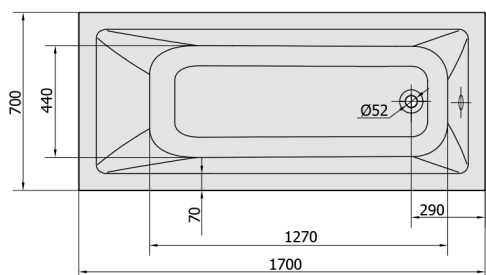

NOEMI hydromasážna vaňa, 170x70x39cm, Attraction Hydro-Air, chróm

Objednací kód: 71708.4010

Rozmery

Dĺžka: 1700 mm
 Šírka: 700 mm
 Výška: 390 mm
 Objem: 197 l

Vlastnosti

Farba: Biela
 Materiál: Akrylát
 Záruka: 2 roky

Technický list

Electric cable 3x2,5mm²
 Length 2m from the wall
 Elektrický kabel 3x2,5mm²
 Délka kabelu ze zdi 2m

Electrical Characteristic:
 Tension: 220-230V/50hz
 Max. power consumption: 1200W
 Electric protection: residual-current device 30mA