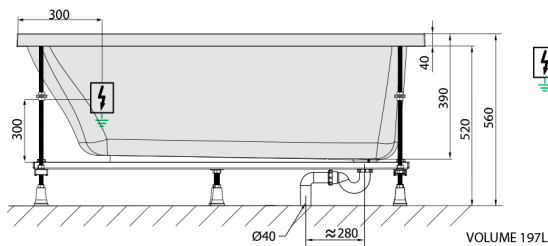

NOEMI hydromasážna vaňa, 170x70x39cm, Attraction Hydro, chróm

Objednací kód: 71708.3010

Rozmery

Dĺžka: 1700 mm
 Šírka: 700 mm
 Výška: 390 mm
 Objem: 197 l

Vlastnosti

Farba: Biela
 Materiál: Akrylát
 Záruka: 2 roky

Technický list

 Electric cable 3x2,5mm²
 Length 2m from the wall
 Elektrický kabel 3x2,5mm²
 Délka kabelu ze zdi 2m
 Electrical Characteristic:
 Tension: 220-230V/50hz
 Max. power consumption: 1200W
 Electric protection: residual-current device 30mA
 Elektrické vlastnosti:
 Napětí: 220-230V/50hz
 Max. spotřeba: 1200W
 Elektrické jistiění: proudový chránič 30mA