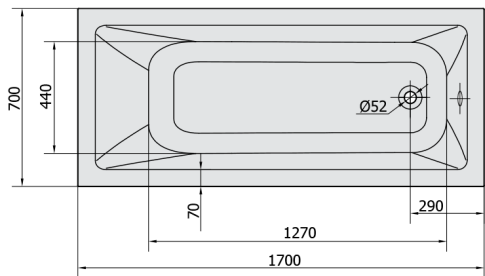

NOEMI hydromasážna vaňa, 170x70x39cm, Attraction Hydro, chróm

Objednací kód: 71708.3010

Rozmery

Dĺžka: 1700 mm
 Šírka: 700 mm
 Výška: 390 mm
 Objem: 197 l

Vlastnosti

Farba: Biela
 Materiál: Akrylát
 Záruka: 2 roky

Technický list

 Electric cable 3x2,5mm²
 Length 2m from the wall
 Elektrický kabel 3x2,5mm²
 Délka kabelu ze zdi 2m
 Electrical Characteristic:
 Tension: 220-230V/50hz
 Max. power consumption: 1200W
 Electric protection: residual-current device 30mA
 Elektrické vlastnosti:
 Napětí: 220-230V/50hz
 Max. spotřeba: 1200W
 Elektrické jistiění: proudový chránič 30mA