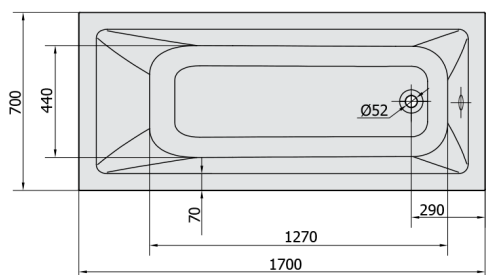

### Rozmery

Dĺžka: 1700 mm  
 Šírka: 700 mm  
 Výška: 390 mm  
 Objem: 197 l

### Technický list

 Electric cable 3x2,5mm<sup>2</sup>  
 Length 2m from the wall  
 Elektrický kabel 3x2,5mm<sup>2</sup>  
 Délka kabelu ze zdi 2m  
 Electrical Characteristic:  
 Tension: 220-230V/50hz  
 Max. power consumption: 1200W  
 Electric protection: residual-current device 30mA  
 Elektrické vlastnosti:  
 Napětí: 220-230V/50hz  
 Max. spotřeba: 1200W  
 Elektrické jistiění: proudový chránič 30mA