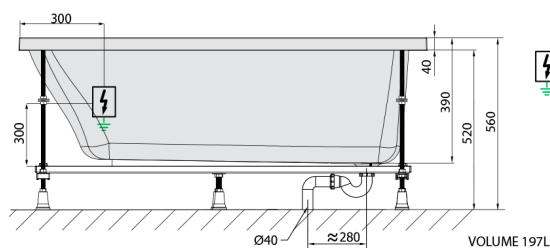

### Rozmery

Dĺžka: 1700 mm  
 Šírka: 700 mm  
 Výška: 390 mm  
 Objem: 197 l

### Technický list

 Electric cable 3x2,5mm<sup>2</sup>  
 Length 2m from the wall  
 Elektrický kabel 3x2,5mm<sup>2</sup>  
 Délka kabelu ze zdi 2m  
 Electrical Characteristic:  
 Tension: 220-230V/50hz  
 Max. power consumption: 1200W  
 Electric protection: residual-current device 30mA  
 Elektrické vlastnosti:  
 Napětí: 220-230V/50hz  
 Max. spotřeba: 1200W  
 Elektrické jistiění: proudový chránič 30mA