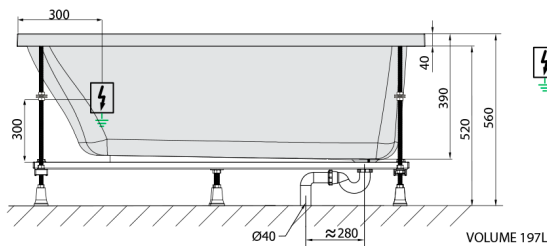

NOEMI hydromasážna vaňa, 170x70x39cm, Active Hydro, chróm

Objednací kód: 71708.1010

Rozmery

Dĺžka: 1700 mm
Šírka: 700 mm
Výška: 390 mm
Objem: 197 l

Vlastnosti

Farba: Biela
Materiál: Akrylát
Záruka: 2 roky

Technický list

Electric cable 3x2,5mm²
Lenght 2m from the wall

Elektrický kabel 3x2,5mm²
Délka kabelu ze zdi 2m

Electrical Characteristic:
Tension: 220-230V/50hz
Max. power consumption: 1200W
Electric protection: residual-current device 30mA