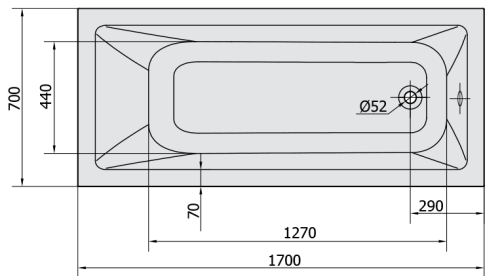

NOEMI hydromasážna vaňa, 170x70x39cm, Active Hydro, chróm

Objednací kód: 71708.1010

Rozmery

Dĺžka: 1700 mm
Šírka: 700 mm
Výška: 390 mm
Objem: 197 l

Vlastnosti

Farba: Biela
Materiál: Akrylát
Záruka: 2 roky

Technický list

Electric cable 3x2,5mm²
Lenght 2m from the wall

Elektrický kabel 3x2,5mm²
Délka kabelu ze zdi 2m

Electrical Characteristic:
Tension: 220-230V/50hz
Max. power consumption: 1200W
Electric protection: residual-current device 30mA