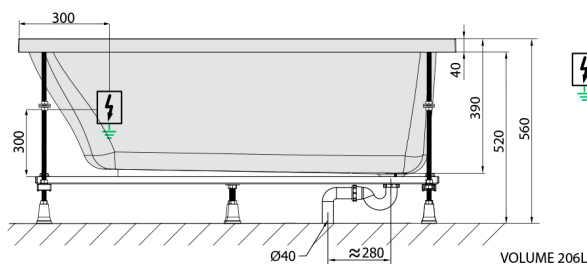

NOEMI hydromasážna vaňa, 160x80x39cm, Highline Hydro-Air, chróm

Objednací kód: 71722.6010

Rozmery

Dĺžka: 1600 mm
 Šírka: 800 mm
 Výška: 390 mm
 Objem: 206 l

Vlastnosti

Farba: Biela
 Materiál: Akrylát
 Záruka: 2 roky

Technický list

Electric cable 3x2,5mm²
 Length 2m from the wall
 Elektrický kábel 3x2,5mm²
 Dĺžka kábelu ze zdi 2m

Electrical Characteristic:
 Tension: 220-230V/50hz
 Max. power consumption: 1200W
 Electric protection: residual-current device 30mA