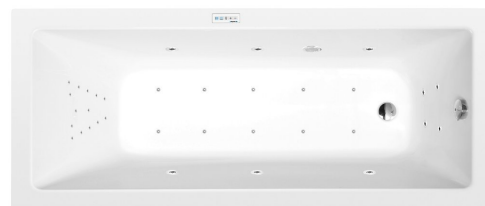

NOEMI hydromasážna vaňa, 160x80x39cm, Highline Hydro-Air, chróm

Objednací kód: 71722.6010

Rozmery

Dĺžka: 1600 mm
 Šírka: 800 mm
 Výška: 390 mm
 Objem: 206 l

Vlastnosti

Farba: Biela
 Materiál: Akrylát
 Záruka: 2 roky

Technický list

Electric cable 3x2,5mm²
 Length 2m from the wall
 Elektrický kábel 3x2,5mm²
 Dĺžka kábelu ze zdi 2m

Electrical Characteristic:
 Tension: 220-230V/50hz
 Max. power consumption: 1200W
 Electric protection: residual-current device 30mA