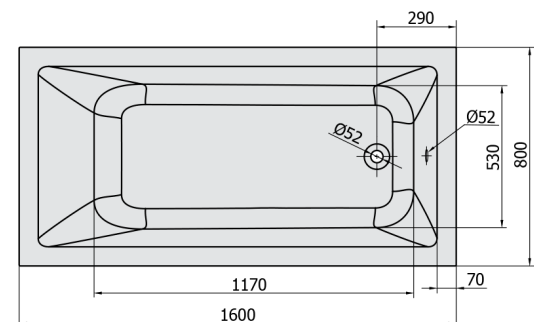

NOEMI hydromasážna vaňa, 160x80x39cm, Highline Hydro-Air, chróm

Objednací kód: 71722.6010

Rozmery

Dĺžka: 1600 mm
 Šírka: 800 mm
 Výška: 390 mm
 Objem: 206 l

Vlastnosti

Farba: Biela
 Materiál: Akrylát
 Záruka: 2 roky

Technický list

Electric cable 3x2,5mm²
 Length 2m from the wall
 Elektrický kábel 3x2,5mm²
 Dĺžka kábelu ze zdi 2m

Electrical Characteristic:
 Tension: 220-230V/50hz
 Max. power consumption: 1200W
 Electric protection: residual-current device 30mA